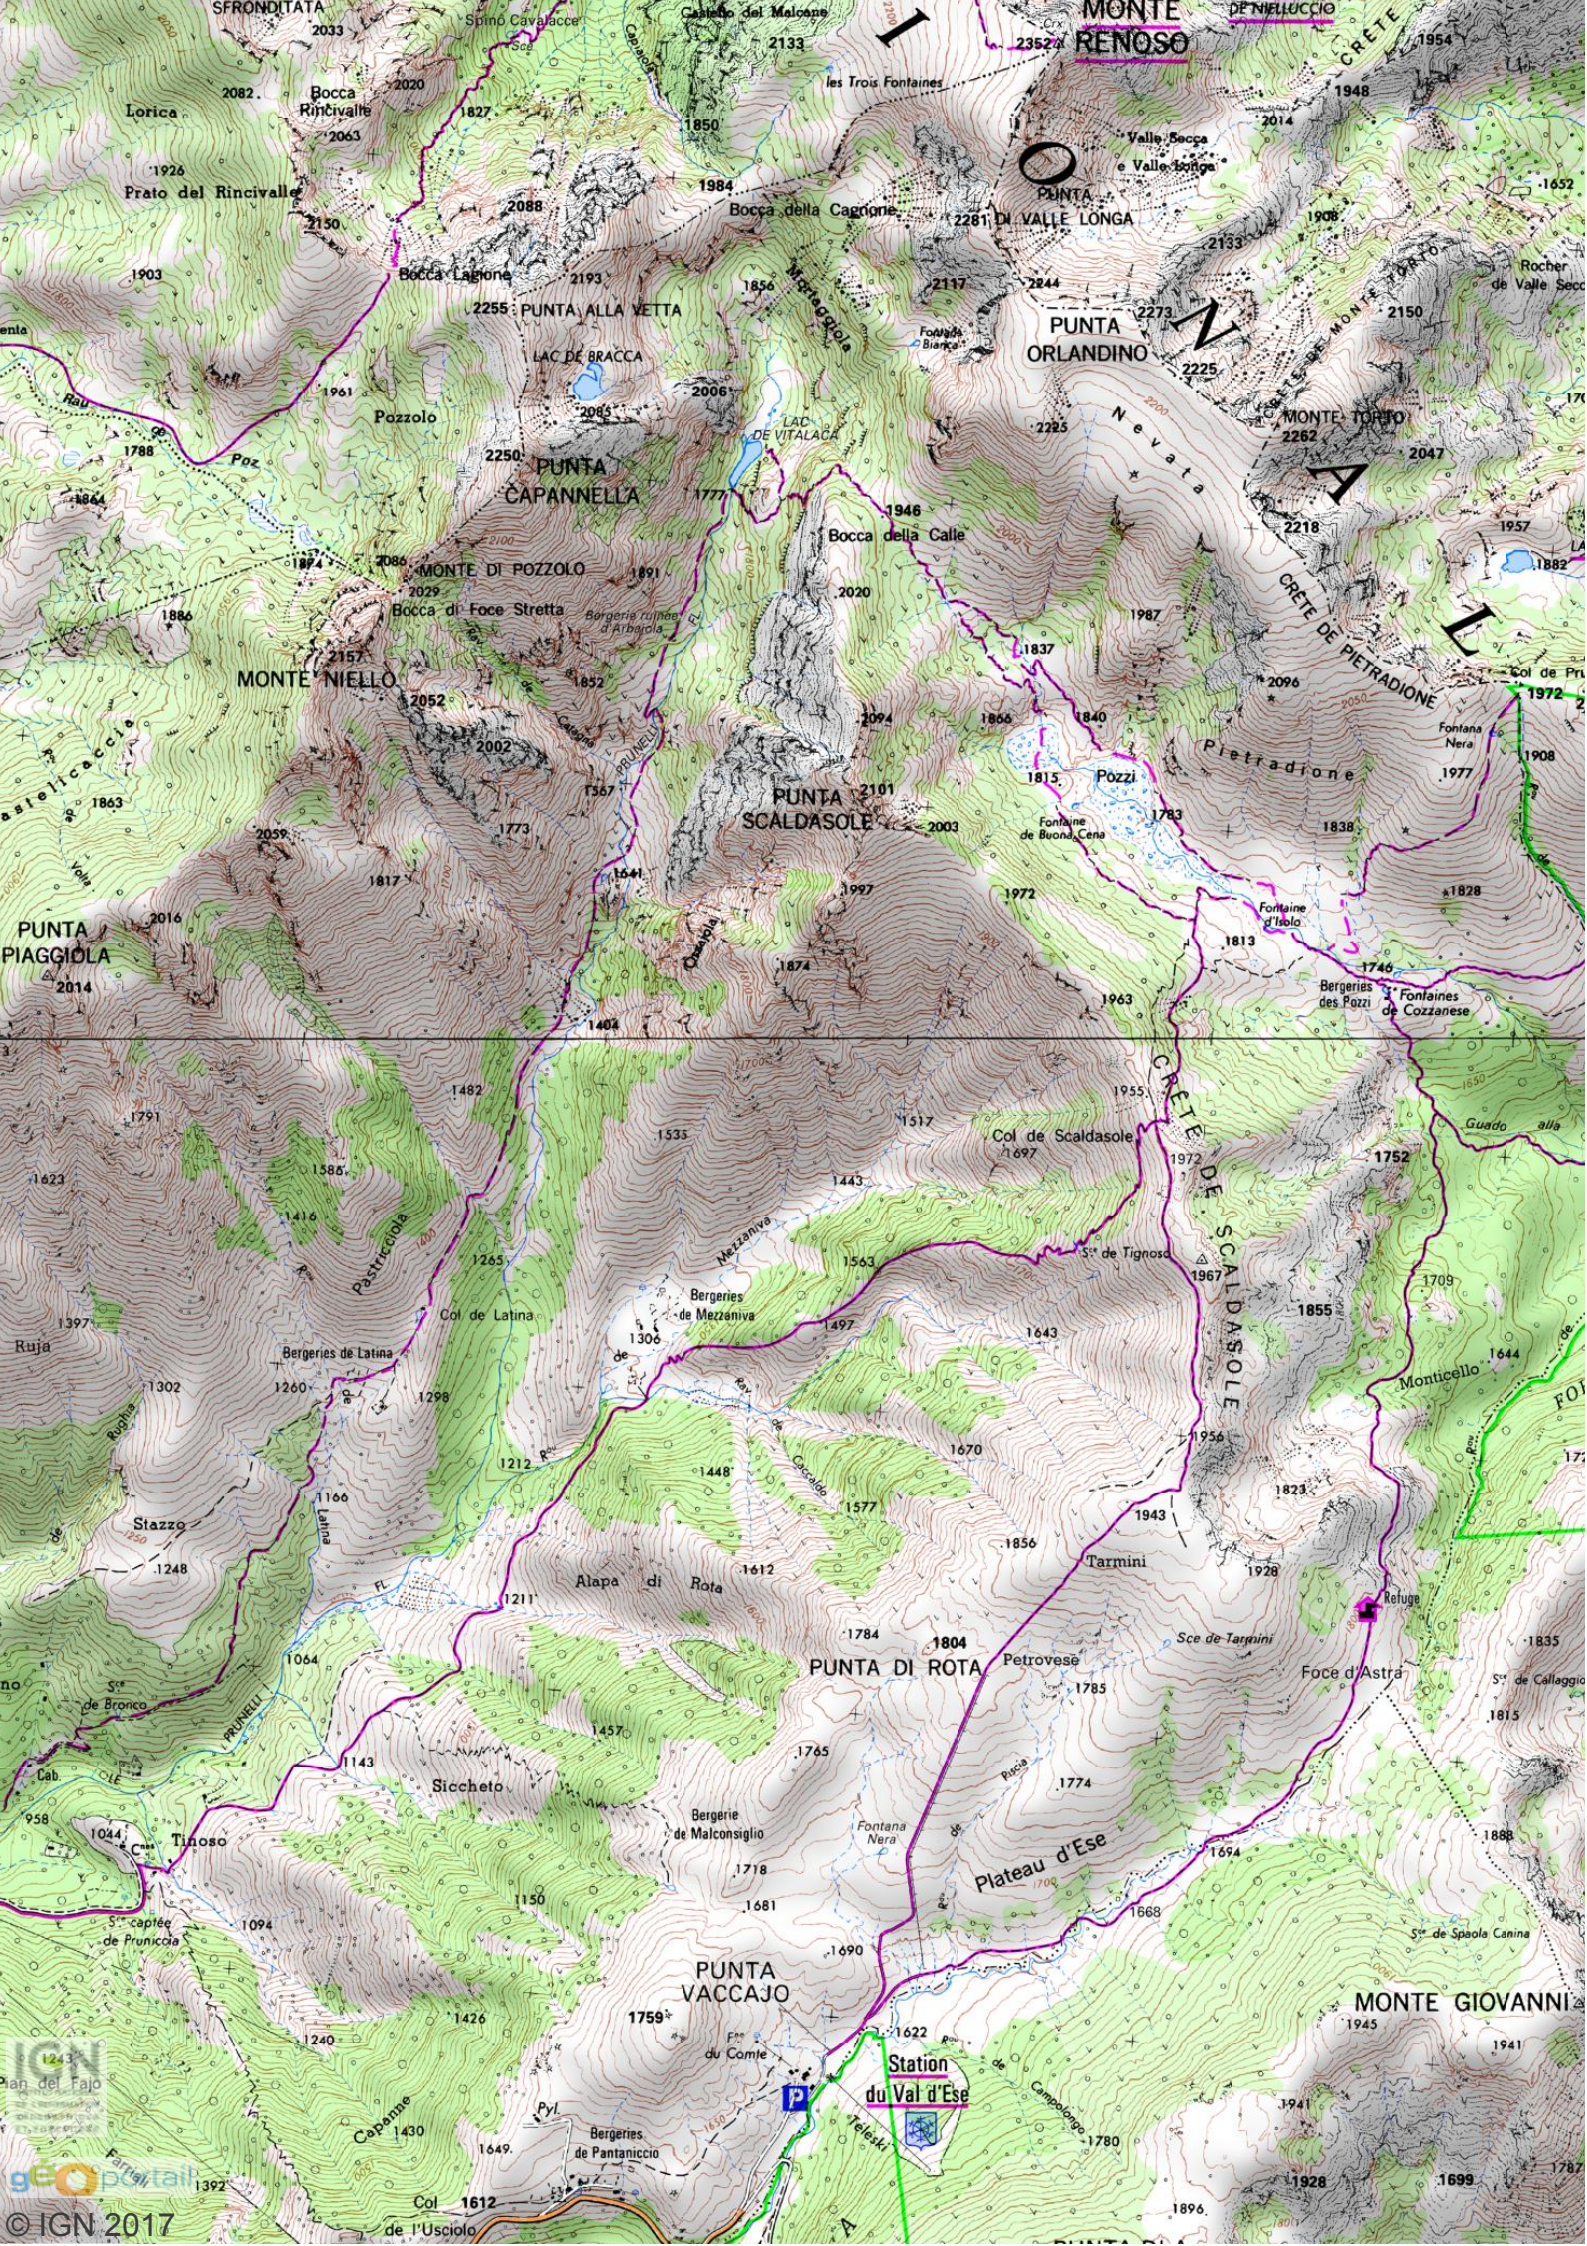

0,5 CT

Bastelica

885

MONTE RENOSO

PUNTA ORLANDINO

PUNTA CAPANNELLA

PUNTA SCALDASOLE

PUNTA PIAGGIOLA

PUNTA DI ROTA

PUNTA VACCAJO

Station du Val d'Eze

MONTE GIOVANNI